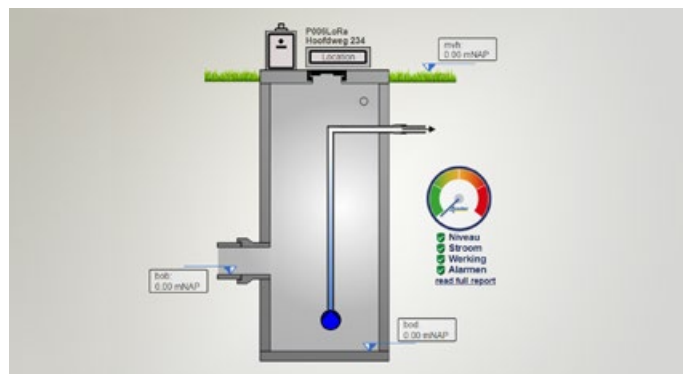

Smart signaleringslamp (voor kleine pompstations)

De bekende rode signaleringslamp op rioleringskastjes in het buitengebied wordt slim. Inter Act heeft er LoRa aan toegevoegd, zodat naast de bekende rode lampfunctie, een alarm melding ook direct naar TeleControlNet wordt doorgemeld.

De LoRa smart signaleringslamp kan eenvoudig de conventionele rode lamp van een gemaalbesturing vervangen of er bijgeplaatst worden.

De smart signaleringslamp heeft niet alleen de algemene signaleringsfunctie, maar biedt tevens extra aansluitingen voor contacten zoals: pomp inbedrijf, thermische storing en hoogwater.

In de behuizing zijn dus niet alleen de LED's, maar is tevens de LoRa-zender met antenne en een micro-controller ondergebracht. De laatste detecteert en verwerkt de statusveranderingen van de aangesloten signalen.

Hij is energie-zuinig en kan worden toegepast in alle bestaande rioleringskasten waar 24 VAC of 12 VDC als spanningsbron beschikbaar is.

De volgende basisfuncties zijn in smart signaleringslamp beschikbaar: